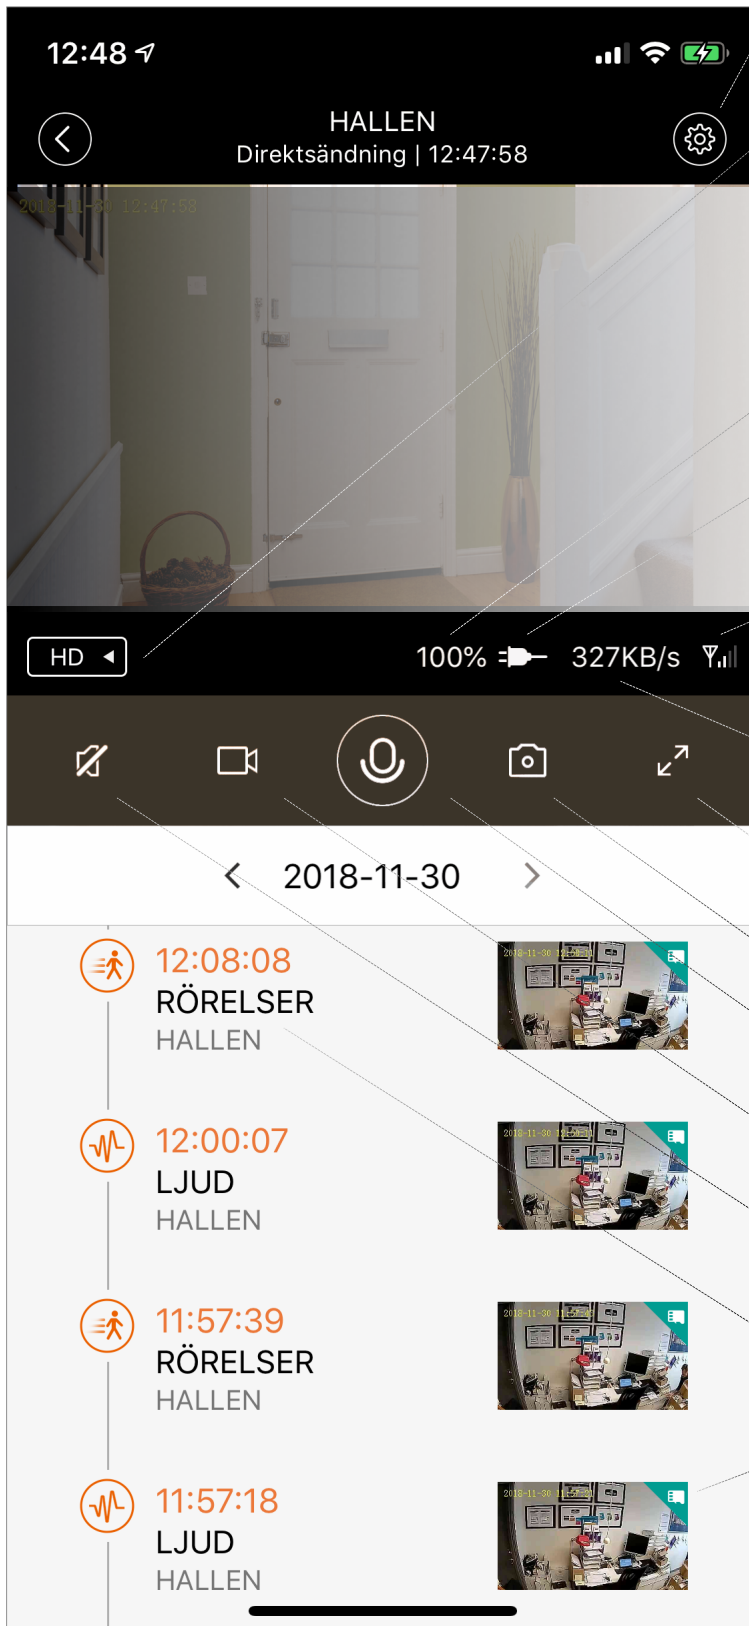

Yoyomotion Home – Symboler

Inställningar Konto och App

Lägg till ny enhet

Namn på enheten

Status funktioner (röd)

- Mobil Hotspot aktiverad
- Privatläge aktiverat
- Minneskort installerat
- Rörelselarm aktiverat
- Ljudlarm aktiverat

Snabbvalsknappar enhet

- Dela enheten med andra
- Notiser till mobilen AV/PÅ
- Larm AV/PÅ
- Gå till inställningar

Sidval mobilapp

- Gå till Startside
- Gå till Händelser
- Gå till Album

Nytt larm (gul punkt)