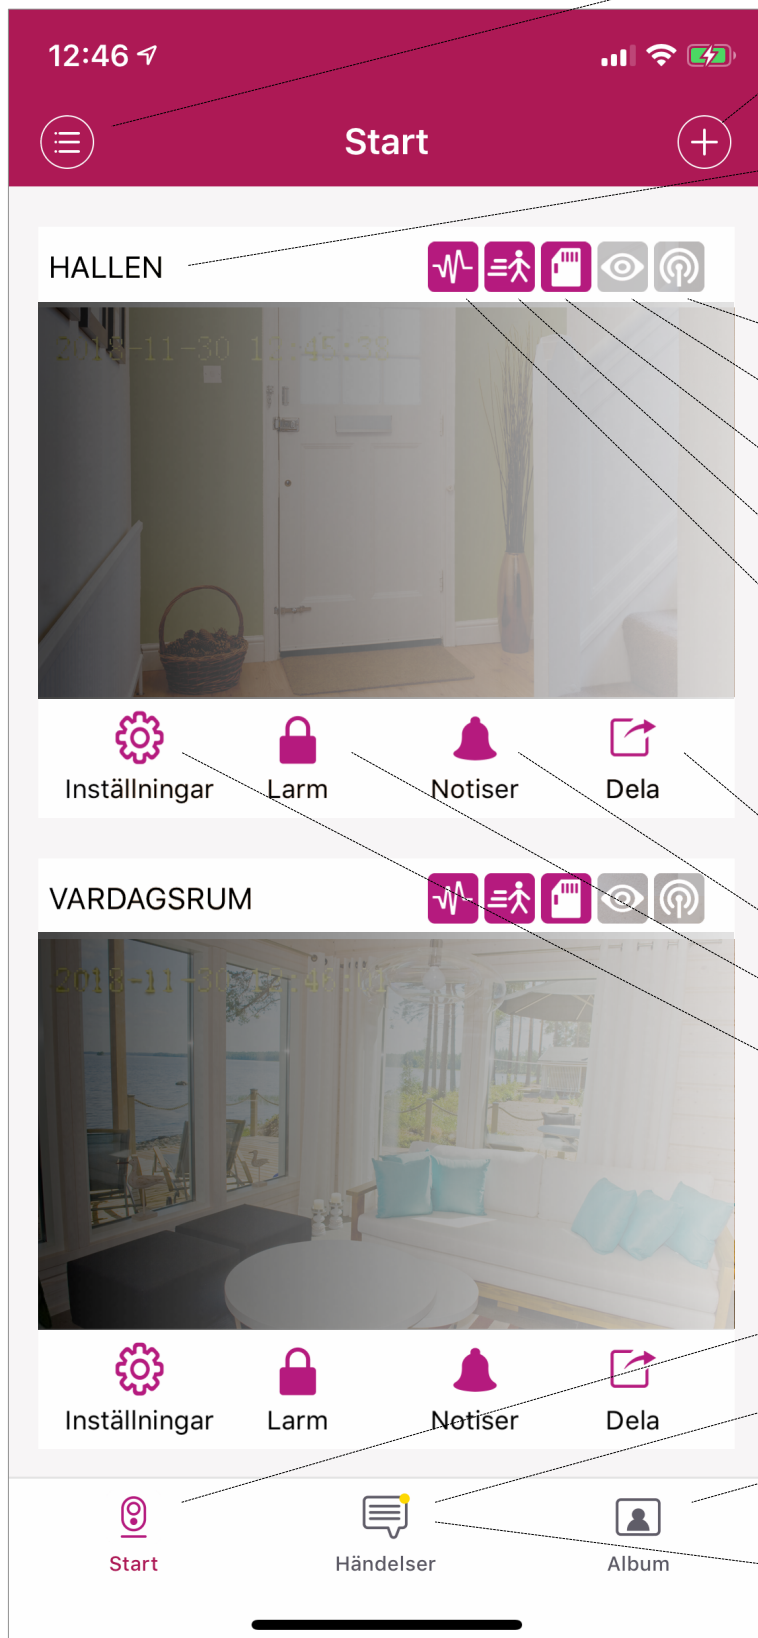

Yoyomotion Home – Symboler

Inställningar Konto och App

Lägg till ny enhet

Namn på enheten

Status funktioner (röd)

- Mobil Hotspot aktiverad
- Privatläge aktiverat
- Minneskort installerat
- Rörelselarm aktiverat
- Ljudlarm aktiverat

Snabbvalsknappar enhet

- Dela enheten med andra
- Notiser till mobilen AV/PÅ
- Larm AV/PÅ
- Gå till inställningar

Sidval mobilapp

- Gå till Startside
- Gå till Händelser
- Gå till Album

Nytt larm (gul punkt)